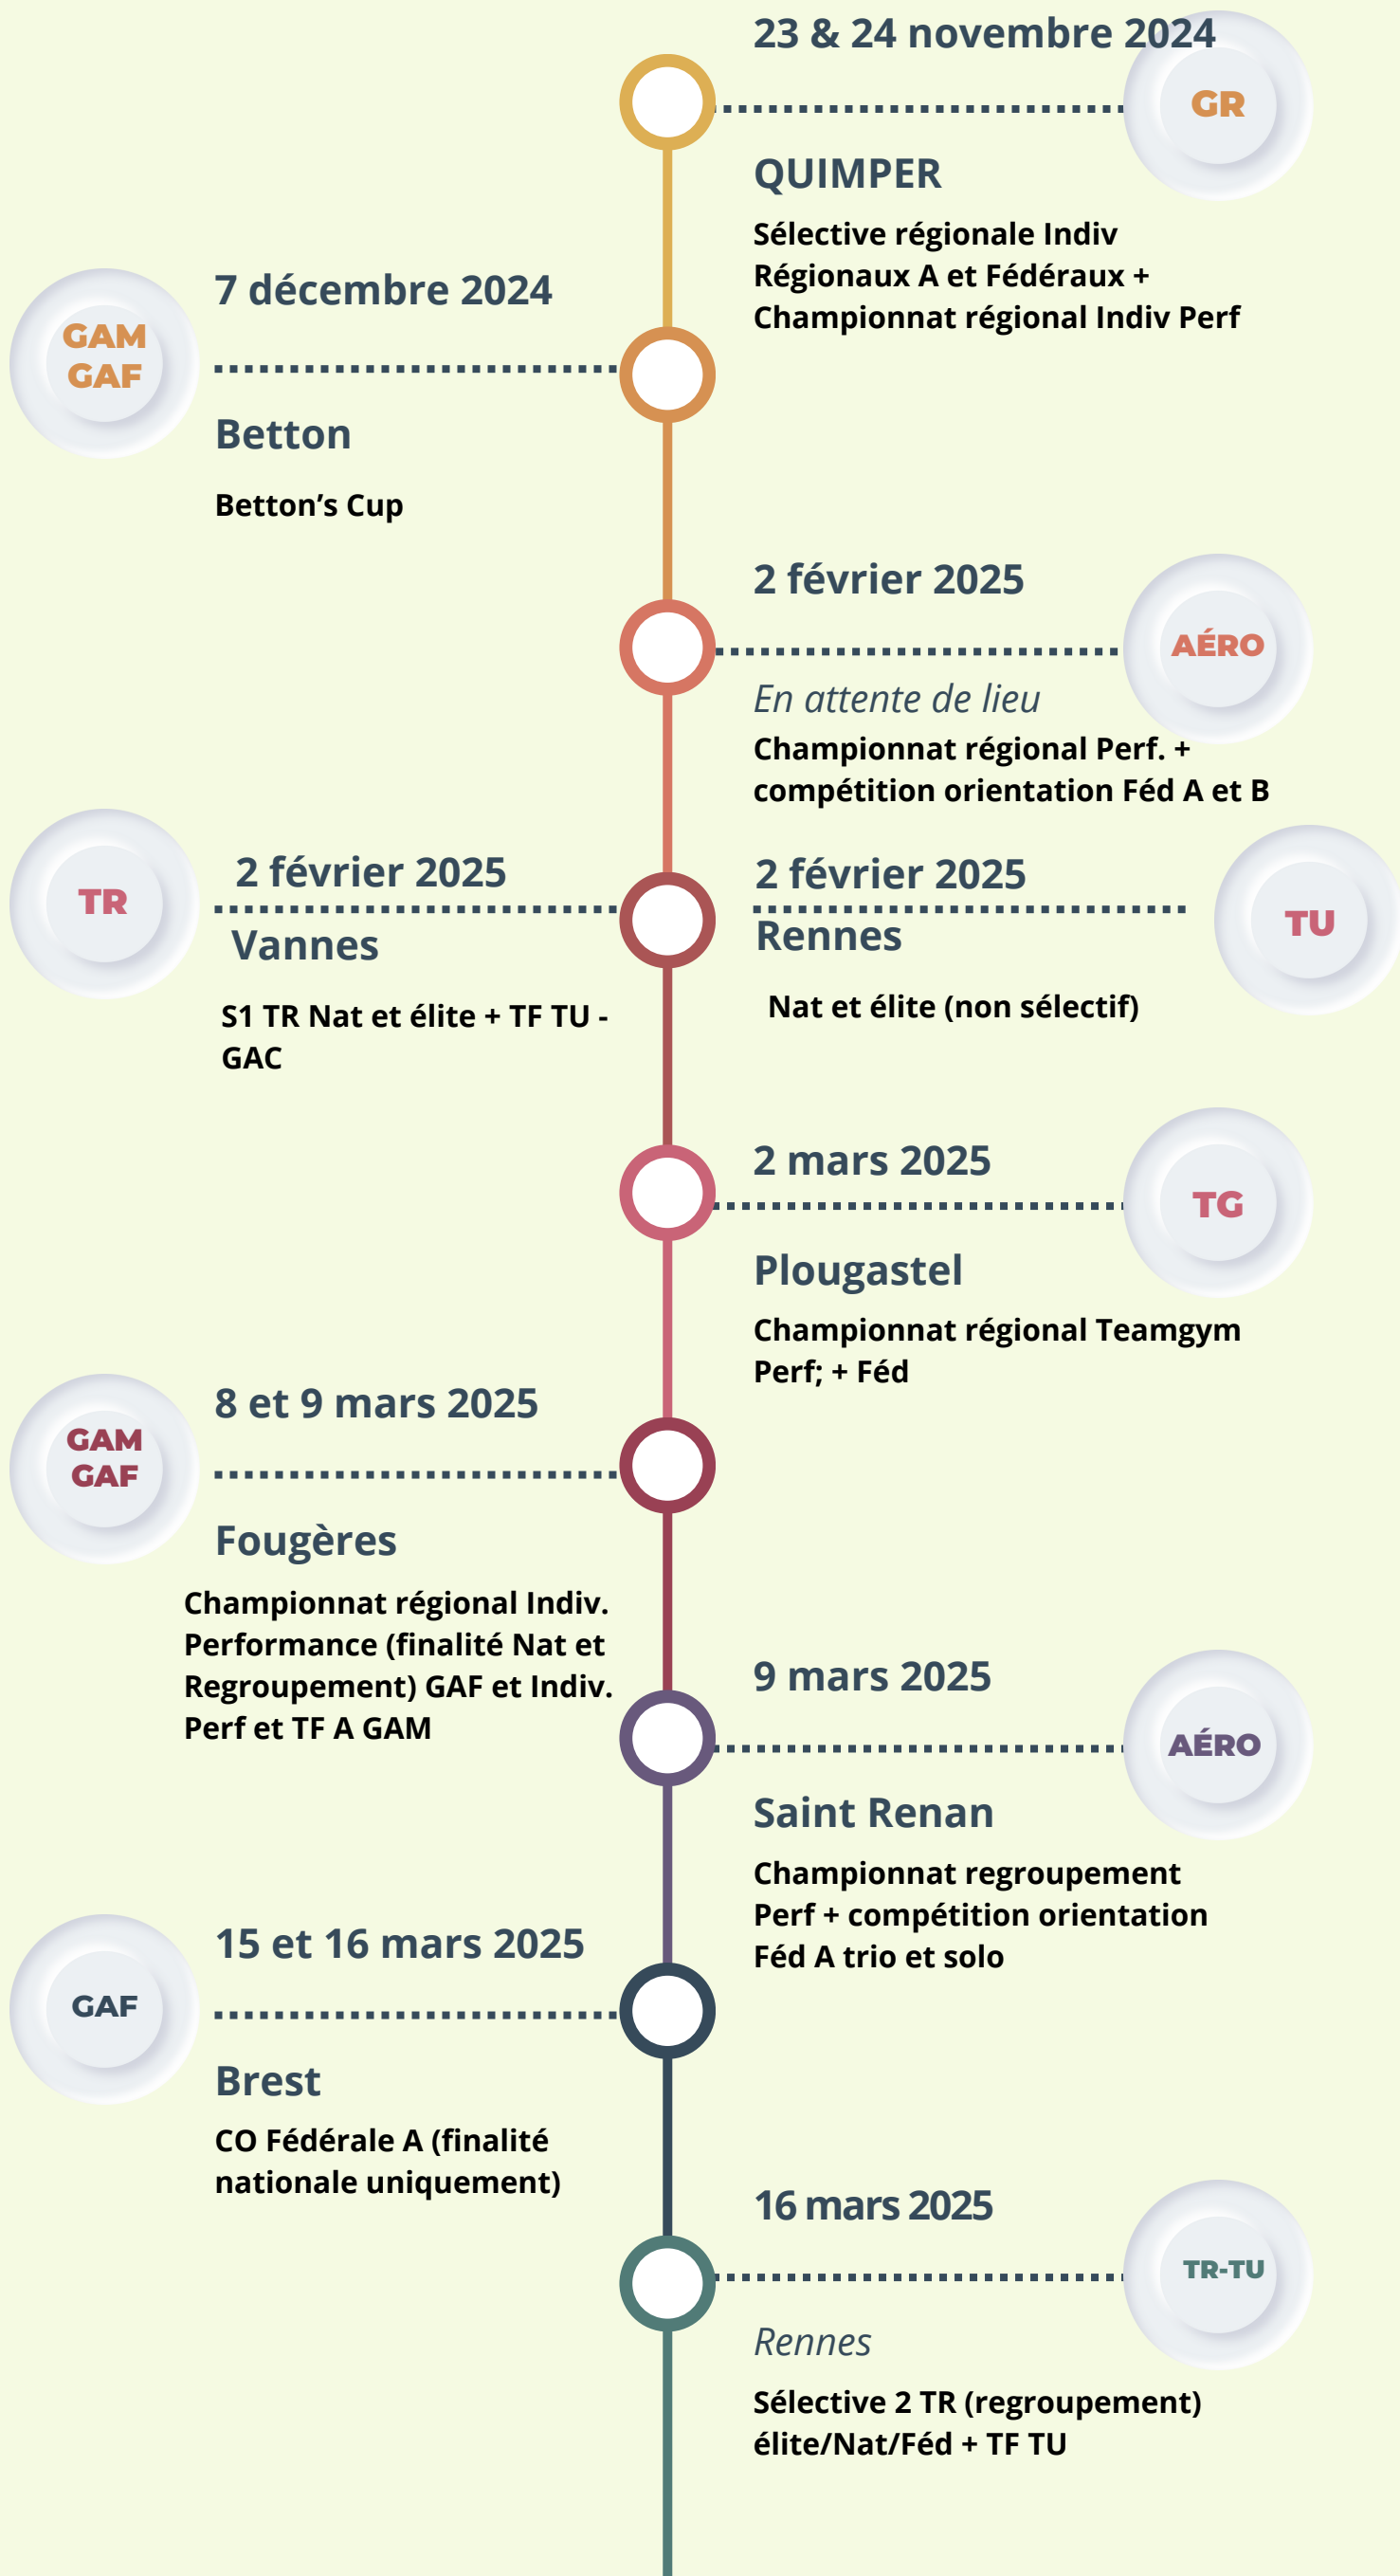

# CALENDRIER COMPÉTITIF RÉGION BRETAGNE

SAISON 2024-2025

En date du 08.11.2024