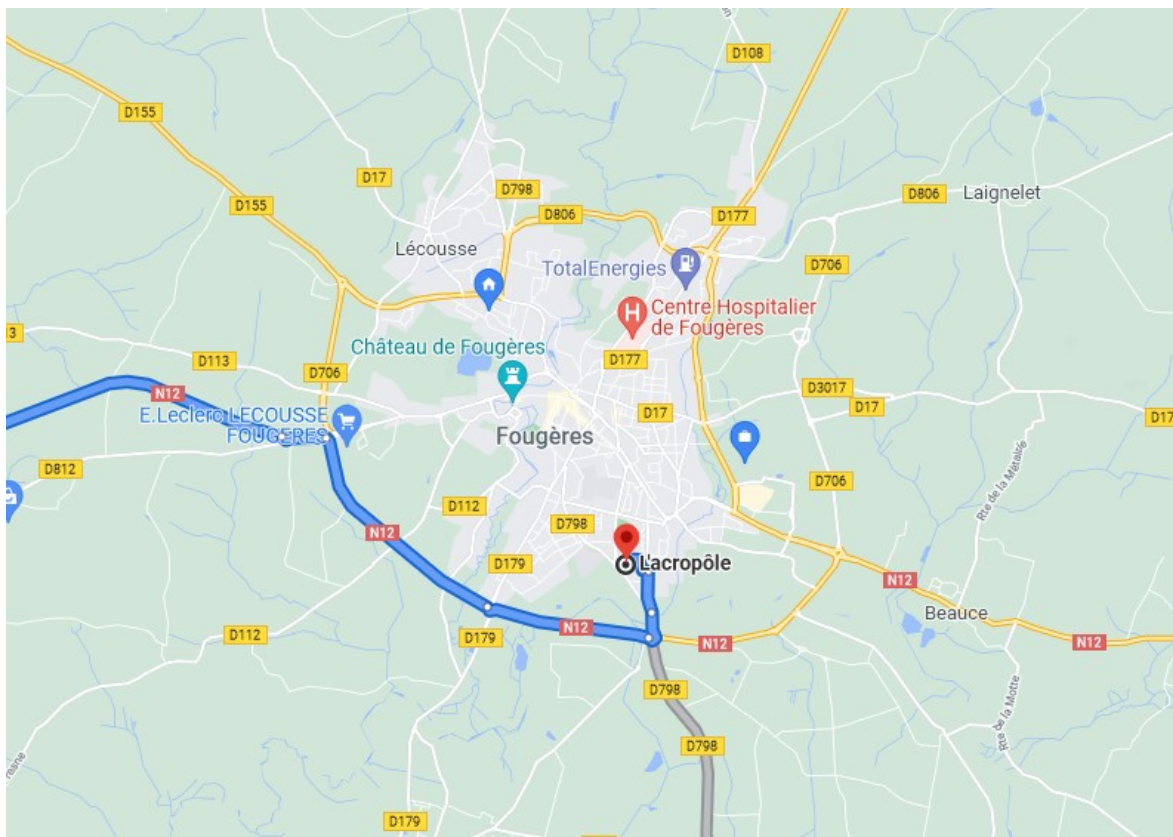

PLAN ROUTIER DE FOGÈRES ET SITUATION GÉOGRAPHIQUE DE LA SALLE DE COMPÉTITION

Lien pour se rendre à la salle : <https://www.google.com/maps/dir/Rennes/l'acropole+gym+fougeres/@48.214888,-1.6985335,10z/data=!3m1!4b1!4m13!4m12!1m5!1m1!1s0x480ede2fa7d69085:0x40ca5cd36e4ab3012m2!1d-1.6777926!2d48.117266!1m5!1m1!1s0x48093779ad749f27:0x90ca4aad16cb6bc6!2m2!1d-1.1951709!2d48.3418129>