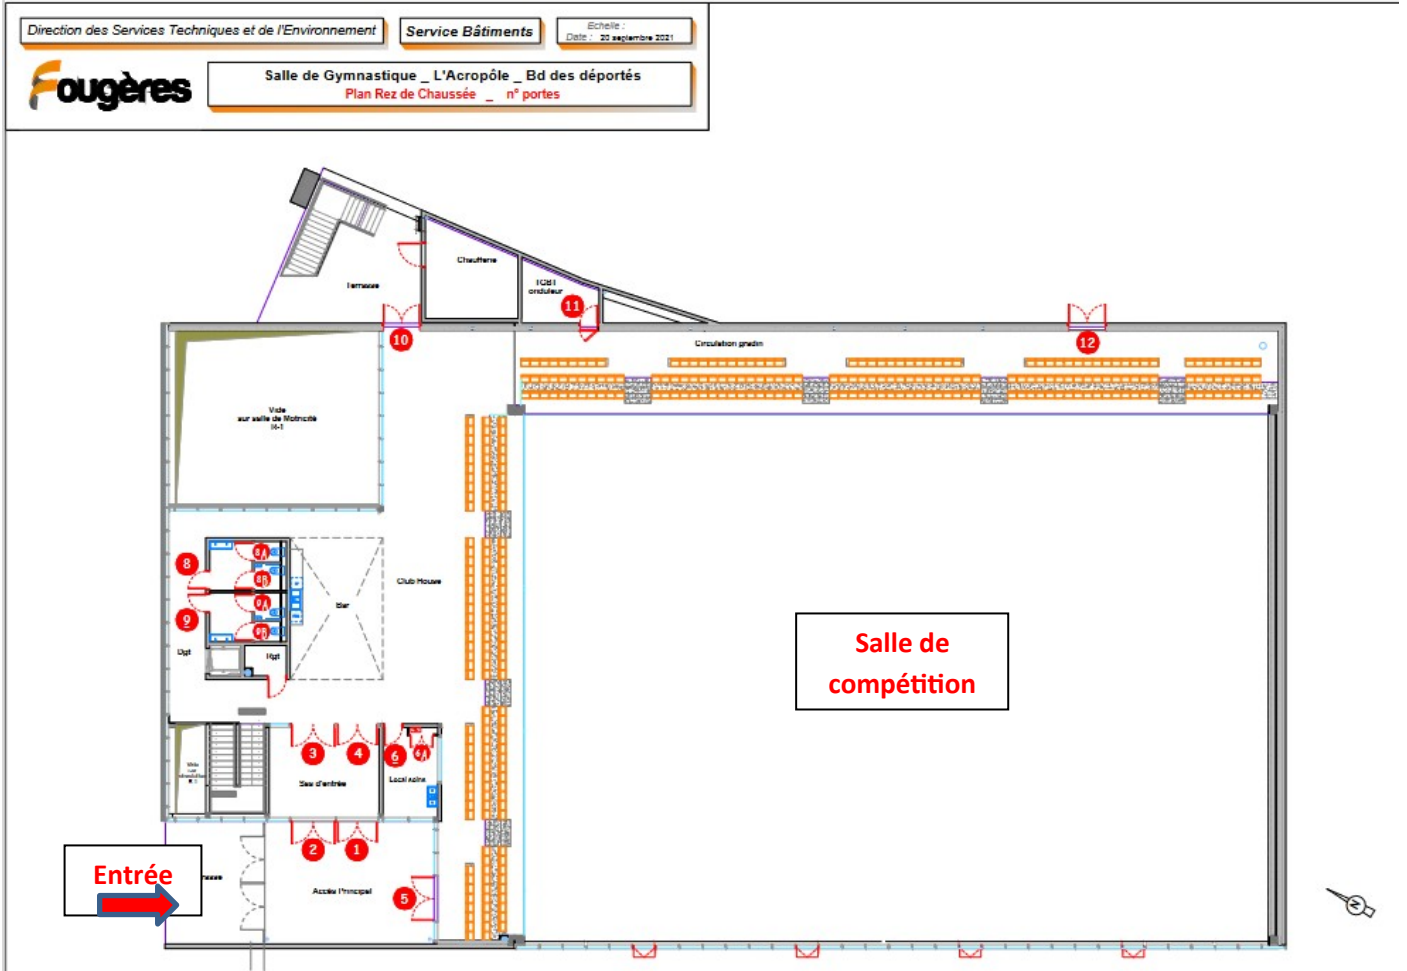

Bonne compétition à tous !

Les bureaux de VIGILANTE FOUGÈRES GYMNASTIQUE, du GYM CLUB DE LECOUSSE et du CLUB SPORTIF DE LOUVIGNE DU DESERT.

PLAN ROUTIER DE FOGÈRES ET SITUATION GÉOGRAPHIQUE DE LA SALLE DE COMPÉTITION

Lien pour se rendre à la salle : <https://www.google.com/maps/dir/Rennes/l'acropole+gym+fougeres/@48.214888,-1.6985335,10z/data=!3m1!4b1!4m13!4m12!1m5!1m1!1s0x480ede2fa7d69085:0x40ca5cd36e4ab3012m2!1d-1.6777926!2d48.117266!1m5!1m1!1s0x48093779ad749f27:0x90ca4aad16cb6bc6!2m2!1d-1.1951709!2d48.3418129>

Vue aérienne du quartier

Entrée du parking de la Chatière.

PLAN DE LA SALLE DE COMPÉTITION

Niveau 1 : entrée des gymnastes, éducateurs et parents.

Niveau 2 : vestiaires, salle d'échauffement et salle de compétition.